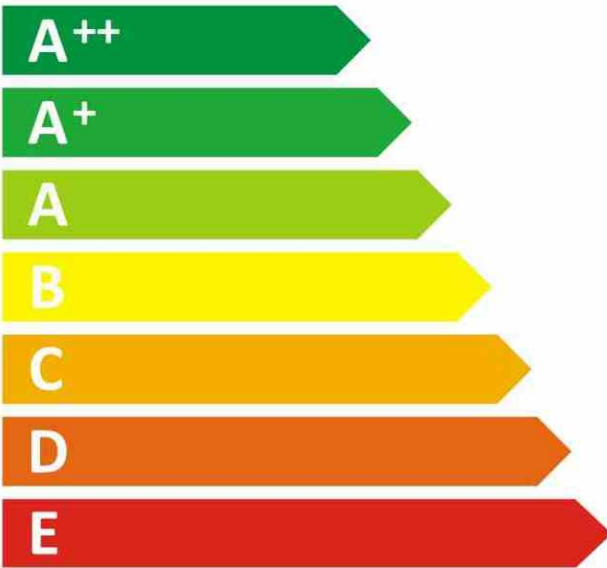

ENERG

енергия · ενεργεια

Y

IJA

IE

IA

UNITED

UN3212L2

ENERGIA · ЕНЕРГИЯ
 ΕΝΕΡΓΕΙΑ · ENERGIJA
 ENERGY · ENERGIE
 ENERGI

38
Watt

56
kWh/annum

81
cm

32
inch

2010/1062 - 2017